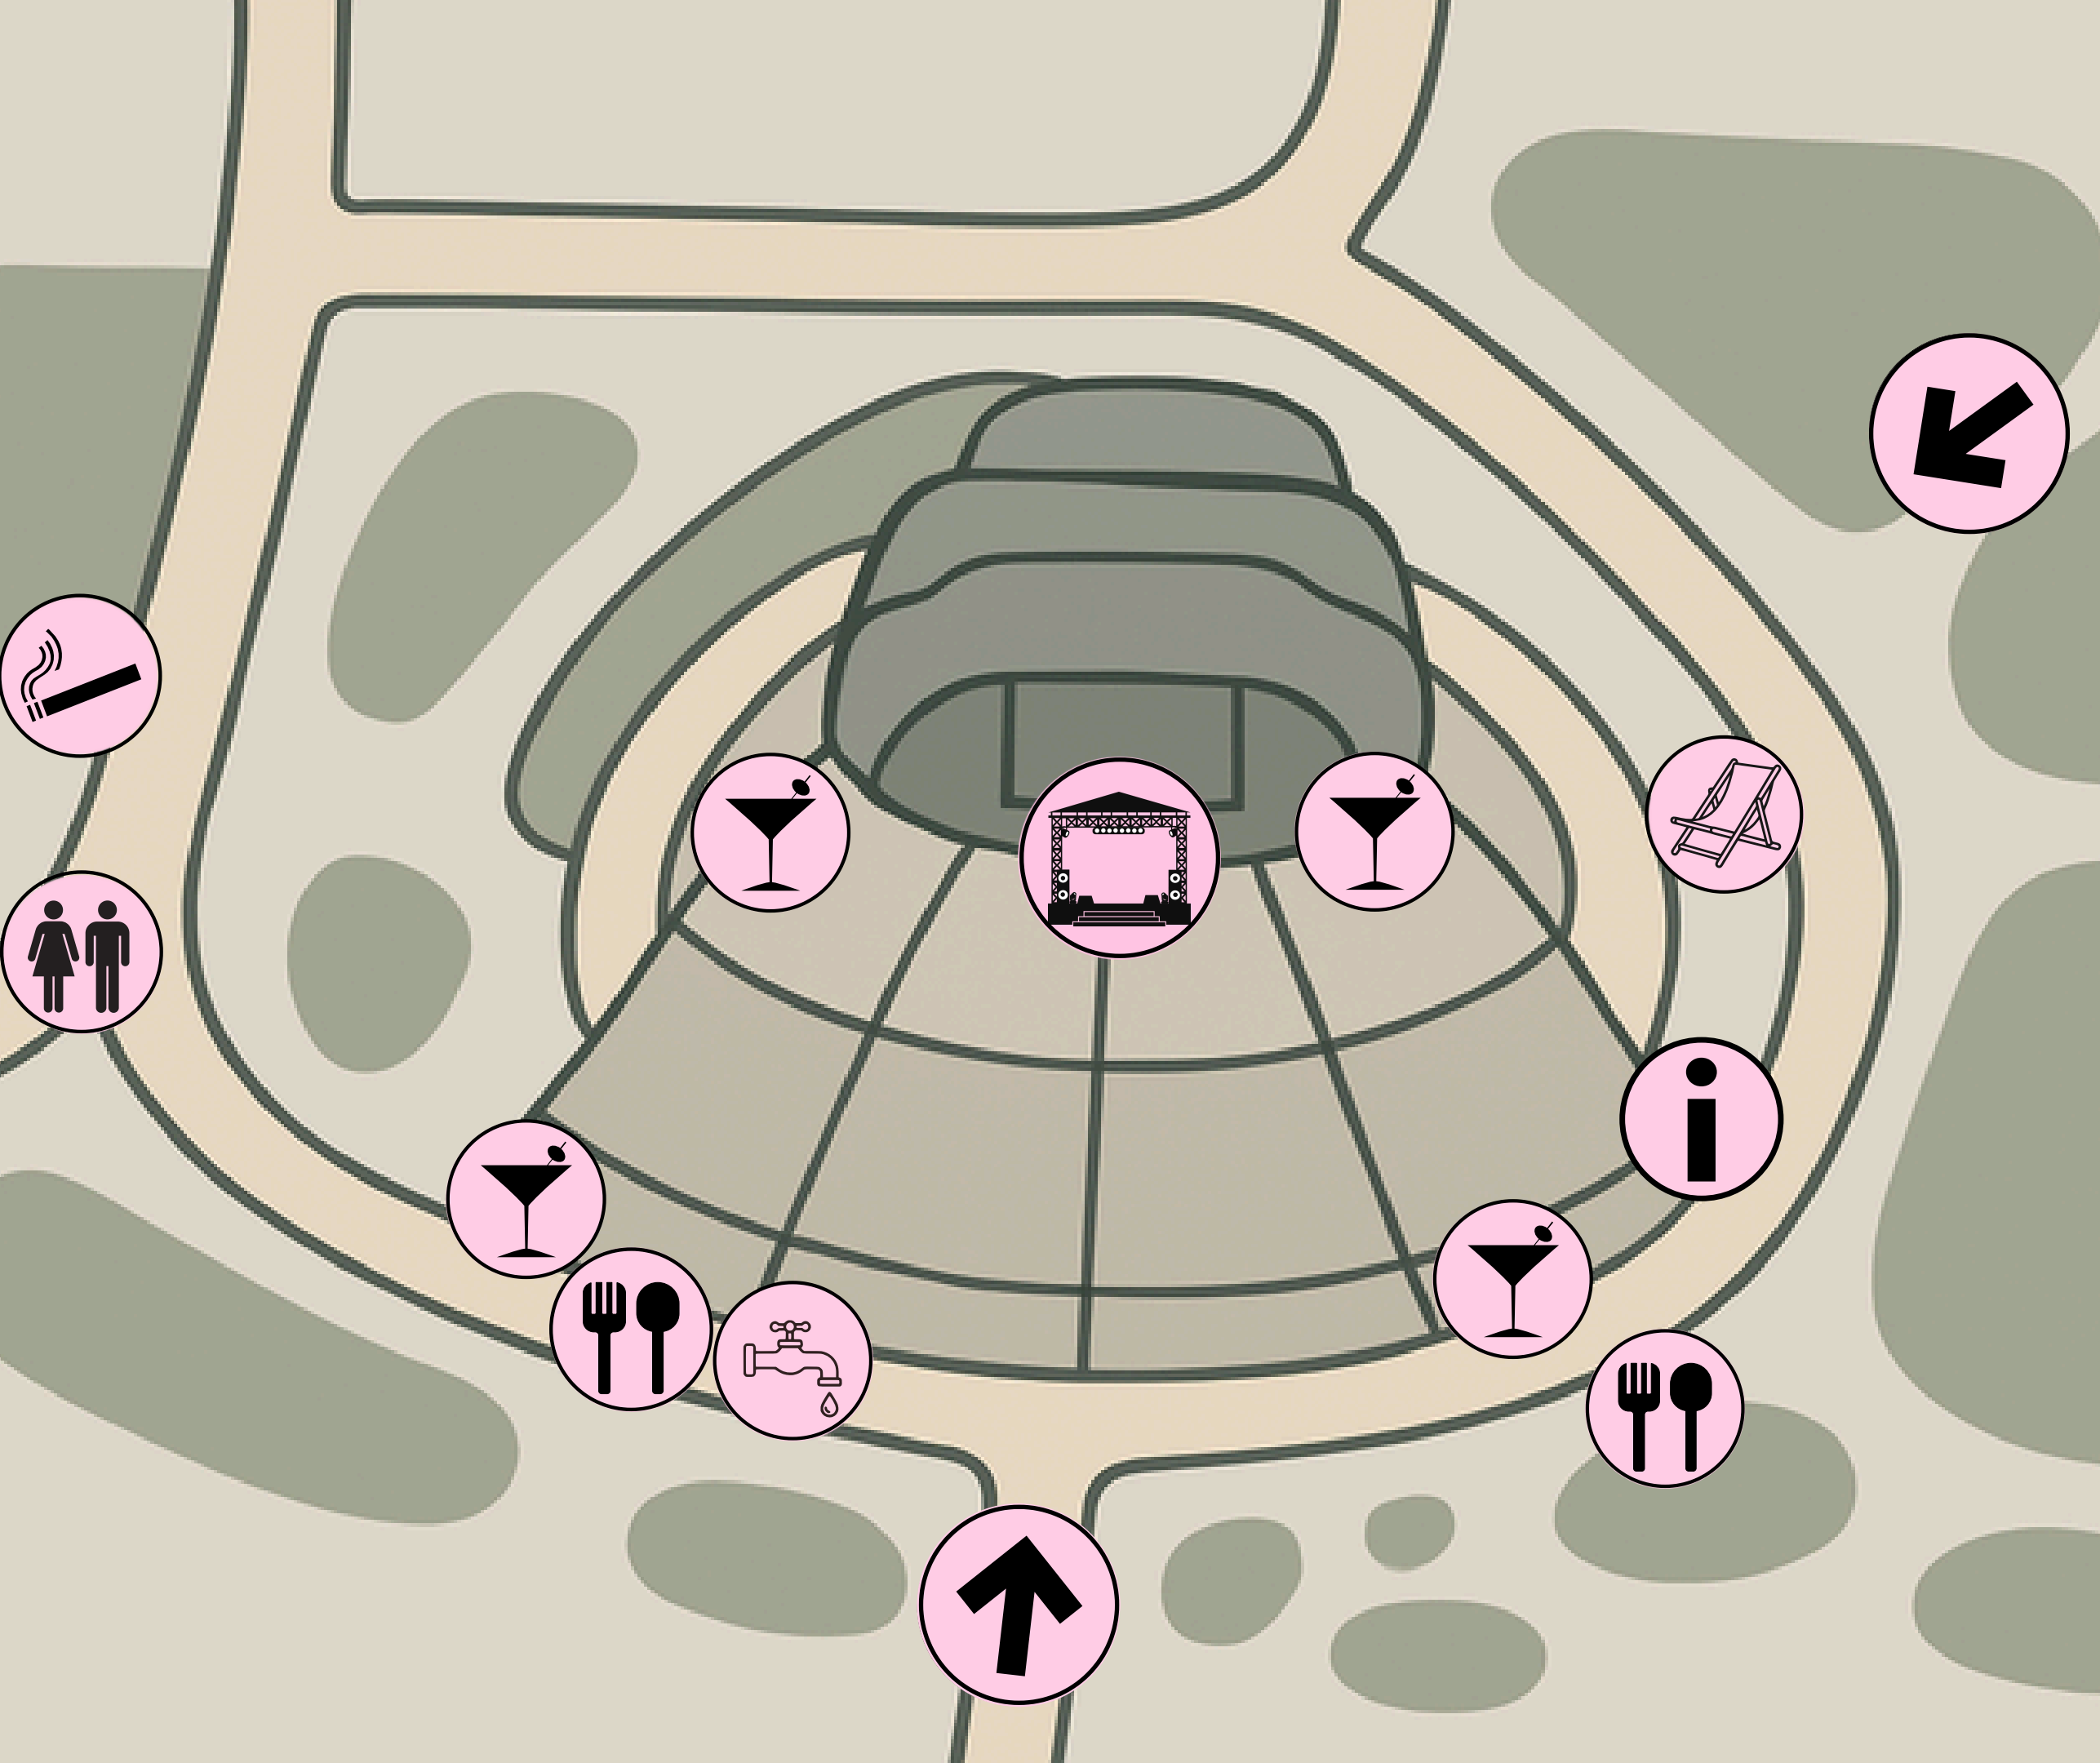

TUDENGITE ÖÖLAULUPIDU

LAVA

SISSE- JA VÄLJAPÄÄSUD

INFOTELK

VESI

TOIDUALAD

TUALETT

SUITSUALA

PUHKEALA

BAARID